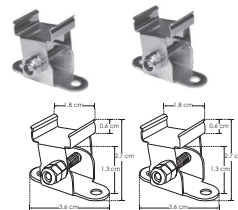

Mica difusa para perfil de aluminio ILUPA1205 / ILUPA1205N, rectangular 2 m de largo

TAPLATILUPA1205N [Negro]

TAPLATILUPA1205 [Gris]

Kit de 2 tapas laterales de plástico para perfil de aluminio ILUPA1205 / ILUPA1205N

GRAPAILUPA1205

Kit de 2 grapas de plástico para sujeción de perfil de aluminio ILUPA1205 / ILUPA1205N

SETILUPA1205

Kit de 2 bases metálicas dirigibles que incluyen soporte y tornillos para perfil de aluminio ILUPA1205 / ILUPA1205N