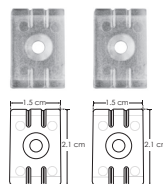

KIT DE PERFIL

Dirigible

ILUPA1205NKIT.

[Acabado Negro]

ILUPA1205KIT.

[Acabado Natural]

Material Kit de perfil de aluminio sin ceja, acabado negro o aluminio natural de sobreponer dirigible de 2 m de largo, para recibir tira extraplana de LEDs

Incluye Mica, kit de 2 tapas laterales, kit de 2 grapas y kit de 2 bases metálicas dirigibles

accesorios También se venden por separado, únicamente como refacción.

MICDIFILUPA1205N [Negro]

MICDIFILUPA1205 [Blanco]

Mica difusa para perfil de aluminio ILUPA1205 / ILUPA1205N, rectangular 2 m de largo

TAPLATILUPA1205N [Negro]

TAPLATILUPA1205 [Gris]

Kit de 2 tapas laterales de plástico para perfil de aluminio ILUPA1205 / ILUPA1205N

GRAPAILUPA1205

Kit de 2 grapas de plástico para sujeción de perfil de aluminio ILUPA1205 / ILUPA1205N

SETILUPA1205

Kit de 2 bases metálicas dirigibles que incluyen soporte y tornillos para perfil de aluminio ILUPA1205 / ILUPA1205N