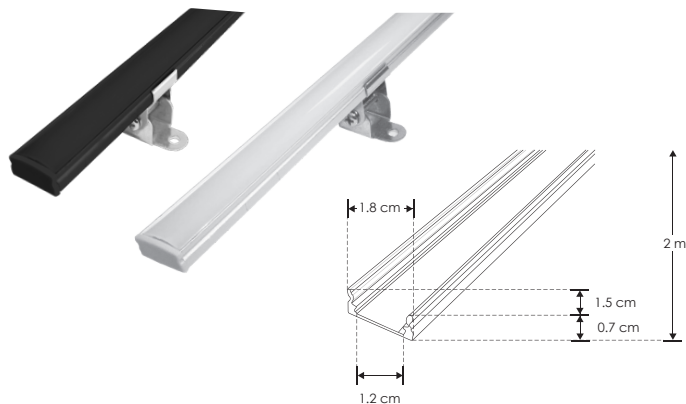

KIT DE PERFIL

Dirigible

ILUPA1205NKIT.

[Acabado Negro]

ILUPA1205KIT.

[Acabado Natural]

Material Kit de perfil de aluminio sin ceja, acabado negro o aluminio natural de sobreponer dirigible de 2 m de largo, para recibir tira extraplana de LEDs

Incluye Mica, kit de 2 tapas laterales, kit de 2 grapas y kit de 2 bases metálicas dirigibles

accesorios También se venden por separado, únicamente como refacción.

MICDIFILUPA1205N [Negro]

MICDIFILUPA1205 [Blanco]

Mica difusa para perfil de aluminio ILUPA1205 / ILUPA1205N, rectangular 2 m de largo

TAPLATILUPA1205N [Negro]

TAPLATILUPA1205 [Gris]

Kit de 2 tapas laterales de plástico para perfil de aluminio ILUPA1205 / ILUPA1205N

GRAPAILUPA1205

Kit de 2 grapas de plástico para sujeción de perfil de aluminio ILUPA1205 / ILUPA1205N

SETILUPA1205

Kit de 2 bases metálicas dirigibles que incluyen soporte y tornillos para perfil de aluminio ILUPA1205 / ILUPA1205N