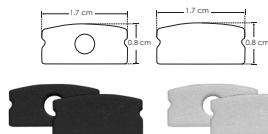

KIT DE PERFIL

Dirigible

ILUPA1205NKIT.

[Acabado Negro]

ILUPA1205KIT.

[Acabado Natural]

Material Kit de perfil de aluminio sin ceja, acabado negro o aluminio natural de sobreponer dirigible de 2 m de largo, para recibir tira extraplana de LEDs

Incluye Mica, kit de 2 tapas laterales, kit de 2 grapas y kit de 2 bases metálicas dirigibles

accesorios También se venden por separado, únicamente como refacción.

MICDIFILUPA1205N [Negro]

MICDIFILUPA1205 [Blanco]

Mica difusa para perfil de aluminio ILUPA1205 / ILUPA1205N, rectangular 2 m de largo

TAPLATILUPA1205N [Negro]

TAPLATILUPA1205 [Gris]

Kit de 2 tapas laterales de plástico para perfil de aluminio ILUPA1205 / ILUPA1205N

GRAPAILUPA1205

Kit de 2 grapas de plástico para sujeción de perfil de aluminio ILUPA1205 / ILUPA1205N

SETILUPA1205

Kit de 2 bases metálicas dirigibles que incluyen soporte y tornillos para perfil de aluminio ILUPA1205 / ILUPA1205N