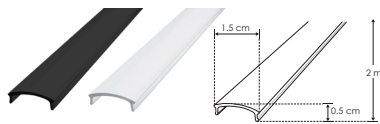

KIT DE PERFIL

Dirigible

ILUPA1205NKIT.

[Acabado Negro]

ILUPA1205KIT.

[Acabado Natural]

Material Kit de perfil de aluminio sin ceja, acabado negro o aluminio natural de sobreponer dirigible de 2 m de largo, para recibir tira extraplana de LEDs

Incluye Mica, kit de 2 tapas laterales, kit de 2 grapas y kit de 2 bases metálicas dirigibles

accesorios También se venden por separado, únicamente como refacción.

MICDIFILUPA1205N [Negro]

MICDIFILUPA1205 [Blanco]

Mica difusa para perfil de aluminio ILUPA1205 / ILUPA1205N, rectangular 2 m de largo

TAPLATILUPA1205N [Negro]

TAPLATILUPA1205 [Gris]

Kit de 2 tapas laterales de plástico para perfil de aluminio ILUPA1205 / ILUPA1205N