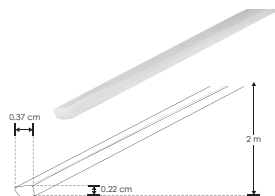

MICDIFILUPA1009

Mica de silicona difusa para perfil de aluminio ILUPA1009, 2 m de largo