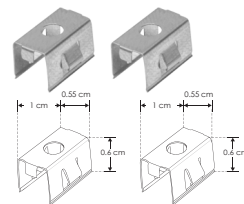

GRAPAILUPA1009

Kit de 2 grapas de metal para sujeción de perfil de aluminio ILUPA1009

IP
20