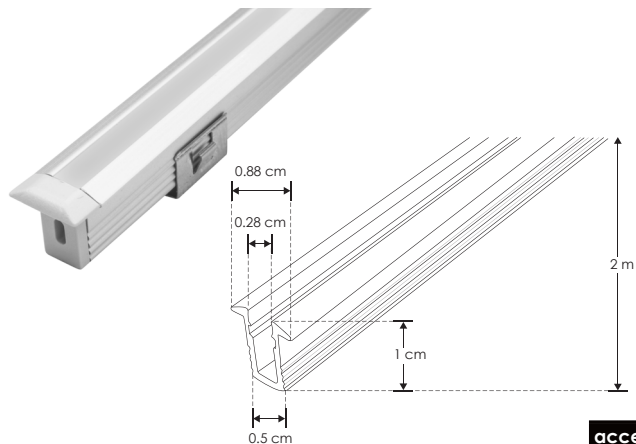

## KIT DE PERFIL

El perfil más pequeño del mercado

## ILUPA1009KIT.

[ Acabado Natural ]

**Material** Kit de perfil de aluminio con ceja, acabado natural de empotrar de 2 m de largo, para recibir tira extraplana de LEDs

**Incluye** Mica, kit de 2 tapas laterales y kit de 2 grapas