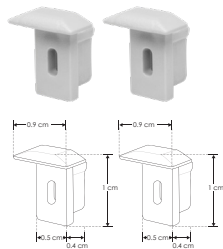

## ILUPA1009KIT.

[ Acabado Natural ]

**Material** Kit de perfil de aluminio con ceja, acabado natural de empotrar de 2 m de largo, para recibir tira extraplana de LEDs

**Incluye** Mica, kit de 2 tapas laterales y kit de 2 grapas

### MICDIFILUPA1005C

Mica continua de silicona difusa para perfiles de aluminio ILUPA1005 / ILUPA1009

Se vende por separado en múltiplos de 10 m, máximo 100 m

### MICDIFILUPA1009

Mica de silicona difusa para perfil de aluminio ILUPA1009, 2 m de largo

### TAPLATILUPA1009

Kit de 2 tapas laterales de plástico para perfil de aluminio ILUPA1009