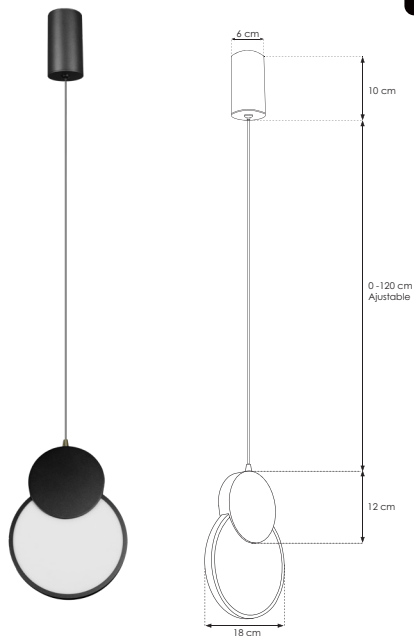

Apel.

ILUP355S12WWWB

[Acabado negro
(Blanco cálido)]

ilumileds'
LÍNEA europea
THE ART OF LIGHTING

Material	Aluminio acabado negro
Lámpara	Luminario para suspender en techo
Ángulo de apertura	120° (Doble salida de luz)
Color de luz	Blanco cálido
Alimentación	85 – 265 V ca
Potencia	12 W

Irradia una energía audaz y artística, transformando el espacio en una obra incomparable

 ilumileds' / ilumileds.com.mx

NOM

IP
20

3 000 K
Blanco cálido

12
W

2-3
step
MACADAM

CRI
90