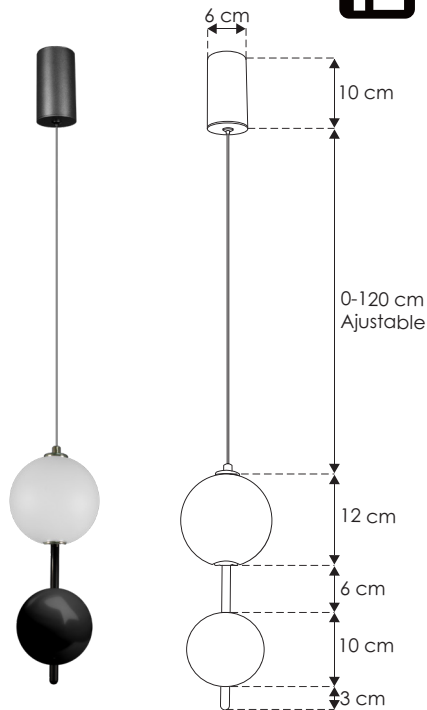

Heko.

ILUP036S12WWWB

[Acabado negro
(Blanco cálido)]

ilumileds®
LÍNEA europea
THE ART OF LIGHTING

| | |
|---------------------------|--|
| Material | Aluminio acabado negro, cristal difuso y cristal acabado negro brillante |
| Lámpara | Luminario para suspender en techo |
| Ángulo de apertura | 360° |
| Color de luz | Blanco cálido |
| Alimentación | 85 - 265 V ca |
| Potencia | 12 W |

Capturando la esencia del expresionismo, transforma el espacio en una experiencia visual única

ilumileds® / ilumileds.com.mx

NOM

IP
20

85 - 265

3 000 K
Blanco cálido

FL
720
lúmenes
Blanco cálido

12
W

2-3
step
MACADAM

CRI
90