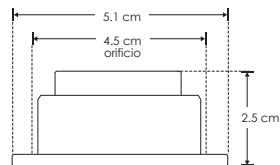

LÍNEA BAJO COSTO

ILUNOV3WWDIR

[Acabado blanco
(Blanco cálido)]

ILUNOV3WWDIR

[Acabado blanco
(Blanco)]

EMPOTRAR

Material	Aluminio acabado blanco
Lámpara	Luminario de empotrar dirigible redondo
Ángulo de apertura	120°
Color de luz	Blanco cálido / Blanco
Alimentación	100 - 240 V ca
Potencia	3 W

NOM

IP
20

CRI
80

3-4
step
MACADAM

3 000 K
Blanco cálido

FL
180
Lúmenes
Blanco cálido

6 000 K
Blanco

FL
190
Lúmenes
Blanco