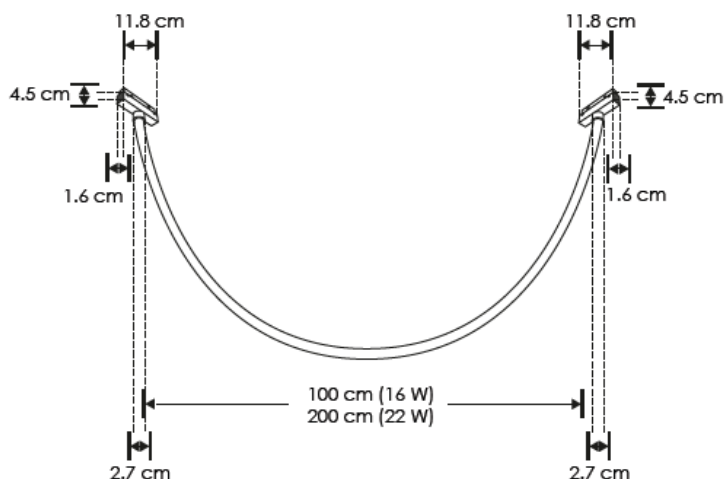

**TIRA DE LED TIPO NEON PARA RIEL MAGNÉTICO**  
**MODELOS ILUNEONMAG100WWB, ILUNEONMAG200WWB**  
**MANUAL DE INSTRUCCIONES Y ESPECIFICACIONES**  
**POR FAVOR LEER EL MANUAL ANTES DE USAR EL PRODUCTO**  
**(DEPENDIENDO MODELO).**

**NOTA: LAS CARACTERÍSTICAS TÉCNICAS Y ELÉCTRICAS FAVOR DE CONSULTAR EN LA ETIQUETA DE PRODUCTO.**  
*(Características dependiendo modelo).*

**a) Estructura y especificaciones:**

- Material: Pista de cobre, encapsulado de silicón.
- Voltaje de operación: 48 V  $\equiv$
- Grado de protección: IP20 (Para uso interiores).
- Temperatura de operación: -20°C a 60°C
- Ángulo de apertura: 360 °
- CRI 90
- Fuente de luz: LED de montaje superficial (SMD) 2835 (240 LEDs por metro).
- Vida útil: Hasta 50 000 H \**Dependiendo de las condiciones de uso.*