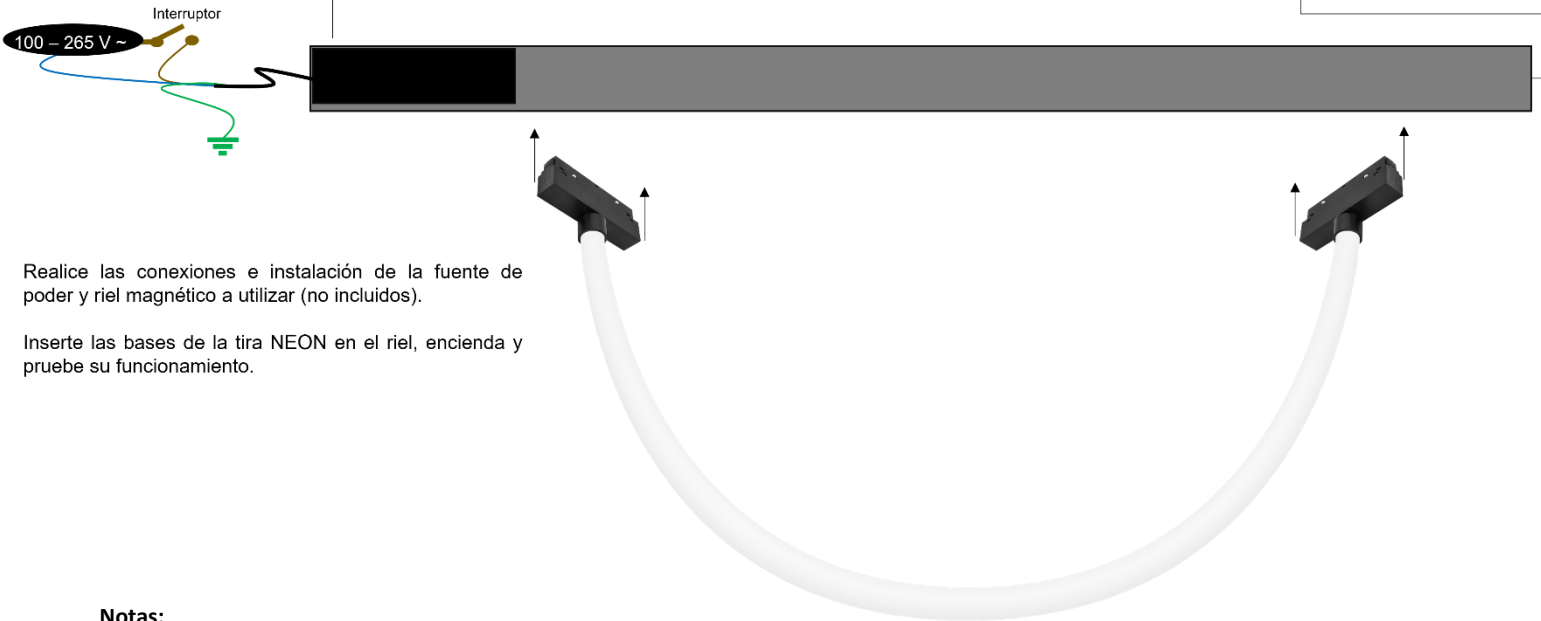

**TIRA DE LED TIPO NEON PARA RIEL MAGNÉTICO**  
**MODELOS ILUNEONMAG100WWB, ILUNEONMAG200WWB**  
**MANUAL DE INSTRUCCIONES Y ESPECIFICACIONES**  
**POR FAVOR LEER EL MANUAL ANTES DE USAR EL PRODUCTO**  
**(DEPENDIENDO MODELO).**

**NOTA: LAS CARACTERÍSTICAS TÉCNICAS Y ELÉCTRICAS FAVOR DE CONSULTAR EN LA ETIQUETA DE PRODUCTO.**  
*(Características dependiendo modelo).*

**a) Estructura y especificaciones:**

- Material: Pista de cobre, encapsulado de silicón.
- Voltaje de operación: 48 V  $\equiv$
- Grado de protección: IP20 (Para uso interiores).
- Temperatura de operación: -20°C a 60°C
- Ángulo de apertura: 360 °
- CRI 90
- Fuente de luz: LED de montaje superficial (SMD) 2835 (240 LEDs por metro).
- Vida útil: Hasta 50 000 H \**Dependiendo de las condiciones de uso.*

### Notas:

- No use thinner o sustancias que puedan dañar la cubierta de la tira de LEDs.
- Este producto debe ser instalado por personal calificado.
- No haga dobleces pronunciados ni pise la tira de LEDs.
- Consulte el manual de la fuente de poder a utilizar.
- Evite perforar o dañar la cubierta de la tira de LEDs.
- El uso de esta tira de LEDs en circuitos con ruido eléctrico generado por aparatos como motores, elevadores o generadores de electricidad entre otros puede disminuir su vida útil
- No doble la tira en ángulos rectos ya que puede dañarse.