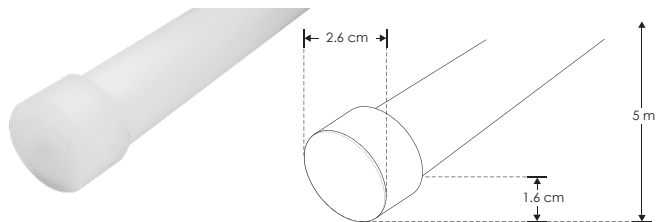

## LÍNEA PROFESIONAL

### ILUNEON360RGB [ RGB ]

**NOTA:** Para controlar los colores a través de una aplicación de celular se recomienda el controlador ILURGBWWIFI (No incluido).

Accesorios se venden por separado (ILUGRAPANEON360, ILUENDCAHNEON360, ILUENDCAPNEON360). Para que la tira sea IP65, se requiere usar las terminaciones ILUENDCAHNEON360, ILUENDCAPNEON360 no incluidas.

<b>Material</b>	Pista de cobre encapsulado de silicón
<b>Lámpara</b>	Tira de LED tipo neon flexible para interiores y exteriores, 240 LEDs por metro tipo 2835, rollo de 5 metros, cortes cada 5 cm
<b>Ángulo de apertura</b>	360°
<b>Color de luz</b>	RGB
<b>Alimentación</b>	24 V cc
<b>Potencia</b>	25 W / metro