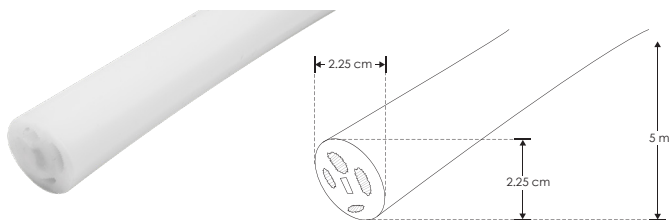

## LÍNEA PROFESIONAL

### ILUNEON360RGB [ RGB ]

**NOTA:** Para controlar los colores a través de una aplicación de celular se recomienda el controlador ILURGBWWIFI (No incluido).

Accesorios se venden por separado (ILUGRAPANEON360, ILUENDCAHNEON360, ILUENDCAPNEON360). Para que la tira sea IP65, se requiere usar las terminaciones ILUENDCAHNEON360, ILUENDCAPNEON360 no incluidas.

<b>Material</b>	Pista de cobre encapsulado de silicón
<b>Lámpara</b>	Tira de LED tipo neon flexible para interiores y exteriores, 240 LEDs por metro tipo 2835, rollo de 5 metros, cortes cada 5 cm
<b>Ángulo de apertura</b>	360°
<b>Color de luz</b>	RGB
<b>Alimentación</b>	24 V cc
<b>Potencia</b>	25 W / metro