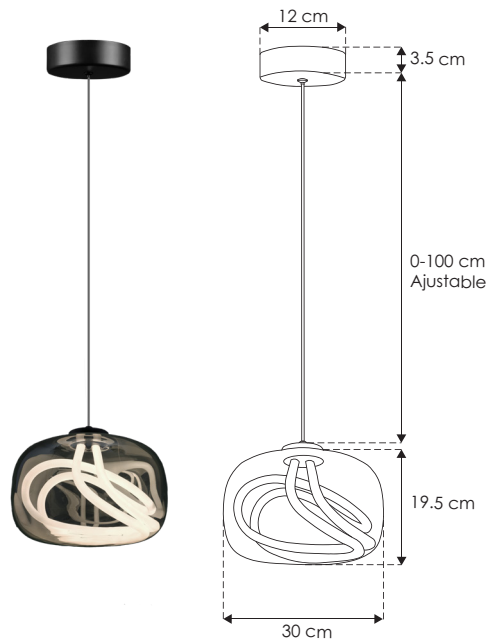

Amoriz.

ILUNEOGLASS18WWW [Blanco cálido]

ilumileds®
LÍNEA europea
THE ART OF LIGHTING

Emanando una luz cálida que refleja artesanía y estética, fusionándose en diseño lleno de carácter y elegancia

ilumileds® / ilumileds.com.mx

Material	Aluminio acabado negro mate, esfera de cristal ahumado negro
Lámpara	Luminario para suspender en techo
Ángulo de apertura	360°
Color de luz	Blanco cálido
Alimentación	85 – 265 V ca
Potencia	18 W

NOM

IP
20

3 000 K
Blanco cálido

18
W

2-3
step
MACADAM

CRI
90