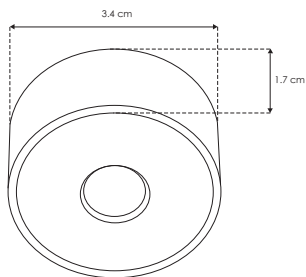

NANO TRACK

nano
track
ilumileds

ILUNANSOBR2WWWB

[Acabado negro
(Blanco cálido)]

NOTA: Este luminario es para sobreponer en mueble (No compatible con nano track magnético)

Material	Aluminio acabado negro
Lámpara	Luminario de LED para sobreponer en mueble
Ángulo de apertura	24°
Color de luz	Blanco cálido
Alimentación	24 V cc
Potencia	2 W