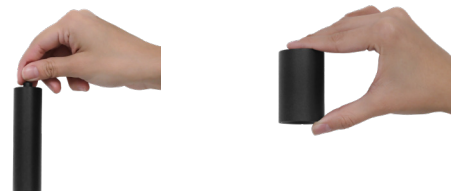

NANO TRACK

ilumileds
nano track

ILUNANOSUS2WWWB

[Acabado negro
(Blanco cálido) 2 W]

ILUNANOSUS5WWWB

[Acabado negro
(Blanco cálido) 5 W]

Material	Aluminio acabado negro
Base	Nano Track
Lámpara	Luminario de LED para suspender en nano track
Ángulo de apertura	24°
Color de luz	Blanco cálido
Alimentación	24 V cc
Potencia	2 W / 5 W

NOM

IP
20

2-3
step
MACADAM

3 000 K
Blanco cálido

2
W

FL
160
lúmenes
Blanco cálido

5
W

FL
400
lúmenes
Blanco cálido