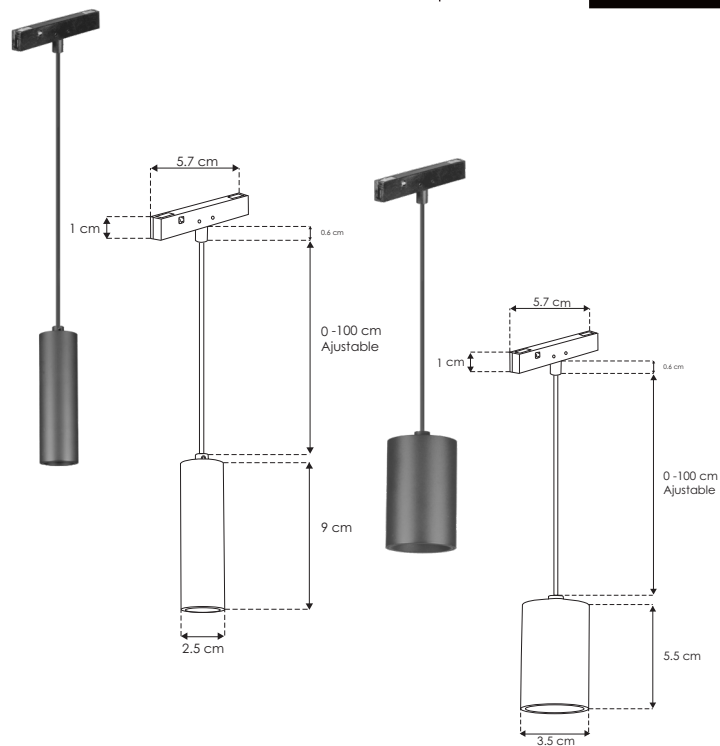

NANO TRACK

ilumileds
nano track

ILUNANOSUS2WWWB

[Acabado negro
(Blanco cálido) 2 W]

ILUNANOSUS5WWWB

[Acabado negro
(Blanco cálido) 5 W]

Material	Aluminio acabado negro
Base	Nano Track
Lámpara	Luminario de LED para suspender en nano track
Ángulo de apertura	24°
Color de luz	Blanco cálido
Alimentación	24 V cc
Potencia	2 W / 5 W

NOM

IP
20

2-3
step
MACADAM

3 000 K
Blanco cálido

2
W

FL
160
lúmenes
Blanco cálido

5
W

FL
400
lúmenes
Blanco cálido