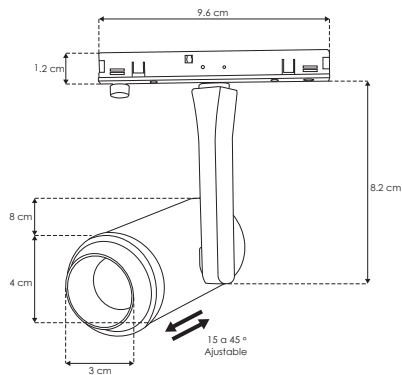

NANO TRACK

ilumileds
nano
track

ILUNANOSPF7WWWW

[Acabado blanco
(Blanco cálido)]

Material Aluminio acabado negro

Base Nano track

Lámpara Luminario de LED nano track

Ángulo de apertura 15 a 45° ajustable

Color de luz Blanco cálido

Alimentación 24 V cc

Potencia 7 W

NOM

IP
20

2-3
step
MACADAM

3 000 K
Blanco cálido

7
W