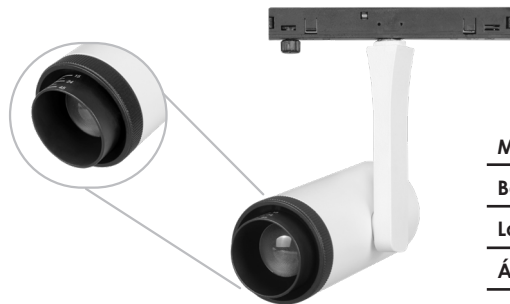

NANO TRACK

ilumileds
nano
track

ILUNANOSPF7WWWW

[Acabado blanco
(Blanco cálido)]

Material Aluminio acabado negro

Base Nano track

Lámpara Luminario de LED nano track

Ángulo de apertura 15 a 45° ajustable

Color de luz Blanco cálido

Alimentación 24 V cc

Potencia 7 W

NOM

IP
20

2-3
step
MACADAM

3 000 K
Blanco cálido

7
W

FL
560
lúmenes
Blanco cálido

24
V cc