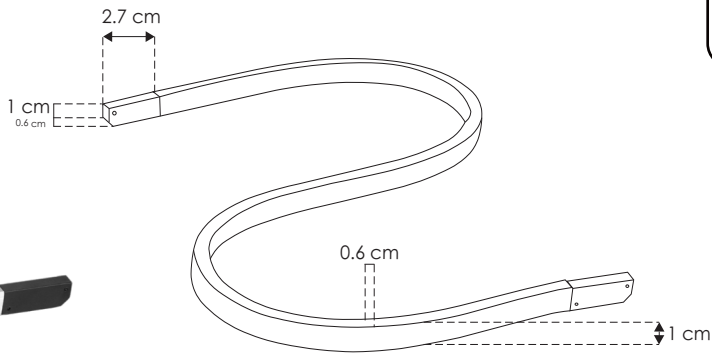

NANO TRACK

nanotrack
ilumileds

ILUNANOSOFT6WWW

[Silicón blanco
(Blanco cálido)]

Longitud: 60 cm

Material	Silicón acabado blanco
Base	Nano Track
Lámpara	Luminario de LED flexible para nano track
Ángulo de apertura	100°
Color de luz	Blanco cálido
Alimentación	24 V cc
Potencia	6 W