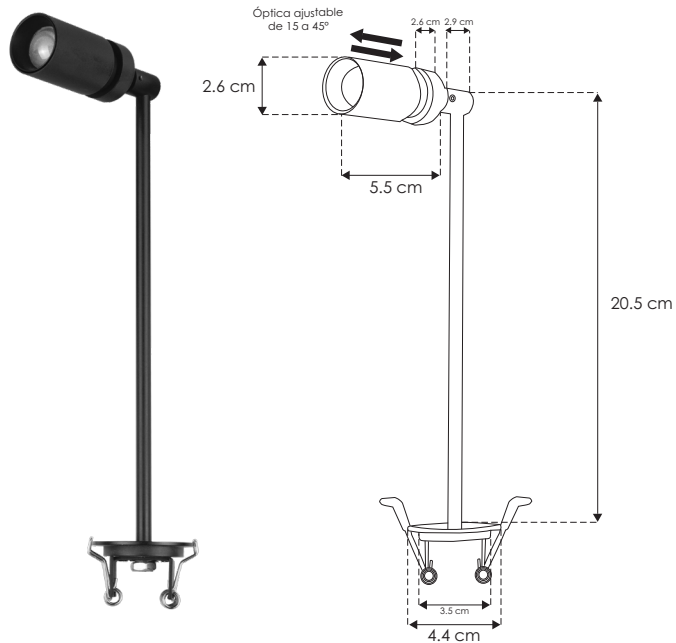

NANO TRACK

ilumileds  
nano track

ILUNANOSM2WWBF

[ Acabado negro  
(Blanco cálido)]

NOTA: Este luminario es empotrable en mueble (No compatible con nano track magnético)

<b>Material</b>	Aluminio acabado negro
<b>Lámpara</b>	Luminario de LED para empotrar en mueble
<b>Ángulo de apertura</b>	15° a 45° (Ajustable)
<b>Color de luz</b>	Blanco cálido
<b>Alimentación</b>	24 V cc
<b>Potencia</b>	2 W

**NOM**

IP  
20

2-3  
step  
MACADAM

3 000 K  
Blanco cálido

2  
W

FL  
160  
lúmenes  
Blanco cálido

24  
V cc