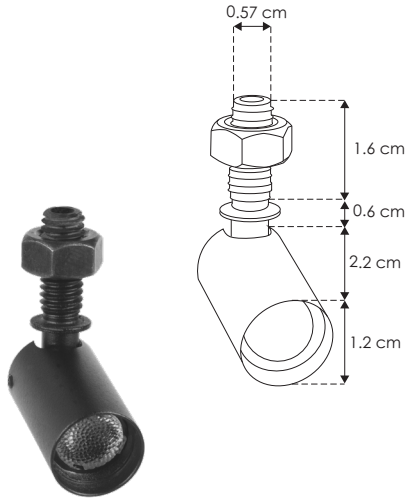

NANO TRACK

nano
track
ilumileds

ILUNANOSDE1WWRB

[Acabado negro
(Blanco cálido)]

NOTA: Este luminario es empotrable en mueble (No compatible con nano track magnético)

| | |
|---------------------------|--|
| Material | Aluminio acabado negro |
| Lámpara | Luminario de LED para empotrar en mueble |
| Ángulo de apertura | 24° |
| Color de luz | Blanco cálido |
| Alimentación | 24 V cc |
| Potencia | 1 W |

NOM

IP
20

2-3
step
MACADAM

3 000 K
Blanco cálido

1
W

FL
80
lúmenes
Blanco cálido

24
V cc