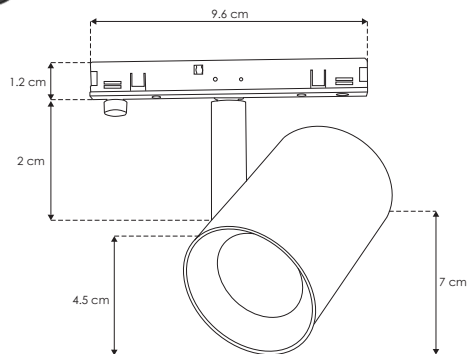

NANO TRACK

nanotrack  
ilumileds

ILUNANOSD9WWRB

[Acabado negro  
(Blanco cálido)]

<b>Material</b>	Aluminio acabado negro
<b>Base</b>	Nano Track
<b>Lámpara</b>	Luminario de LED para nano track
<b>Ángulo de apertura</b>	24°
<b>Color de luz</b>	Blanco cálido
<b>Alimentación</b>	24 V cc
<b>Potencia</b>	9 W