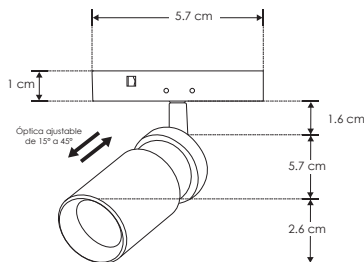

NANO TRACK

nano
track
ilumileds

ILUNANOSD2WWWF

[Acabado negro
(Blanco cálido) 2 W]

ILUNANOSD5WWWF

[Acabado negro
(Blanco cálido) 5 W]

Material	Aluminio acabado negro
Base	Nano Track
Lámpara	Luminario de LED con ajuste de óptica para nano track
Ángulo de apertura	15° a 45° (Ajustable)
Color de luz	Blanco cálido
Alimentación	24 V cc
Potencia	2 W / 5 W