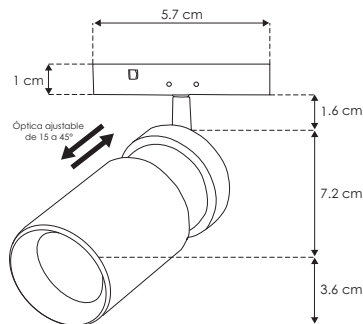

NANO TRACK

nano
track
ilumileds

ILUNANOSD2WWWF

[Acabado negro
(Blanco cálido) 2 W]

ILUNANOSD5WWWF

[Acabado negro
(Blanco cálido) 5 W]

Material	Aluminio acabado negro
Base	Nano Track
Lámpara	Luminario de LED con ajuste de óptica para nano track
Ángulo de apertura	15° a 45° (Ajustable)
Color de luz	Blanco cálido
Alimentación	24 V cc
Potencia	2 W / 5 W