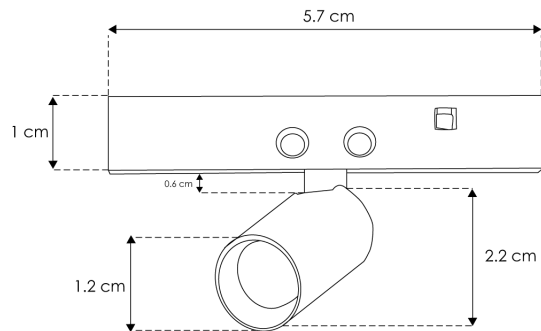

NANO TRACK

nanotrack
ilumileds

ILUNANOSD1WWRB

[Acabado negro
(Blanco cálido)]

Material	Aluminio acabado negro
Base	Nano Track
Lámpara	Luminario de LED para nano track
Ángulo de apertura	24°
Color de luz	Blanco cálido
Alimentación	24 V cc
Potencia	1 W