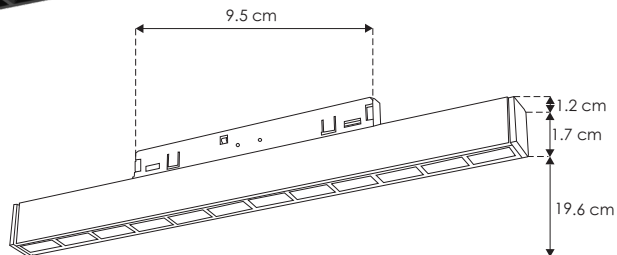

NANO TRACK

nanotrack
ilumileds

ILUNANORP6WWB

[Acabado negro
(Blanco cálido) 6 W]

ILUNANORP12WWB

[Acabado negro
(Blanco cálido) 12 W]

Material	Aluminio acabado negro
Base	Nano Track
Lámpara	Luminario de LED para nano track
Ángulo de apertura	24°
Color de luz	Blanco cálido
Alimentación	24 V cc
Potencia	6 W / 12 W