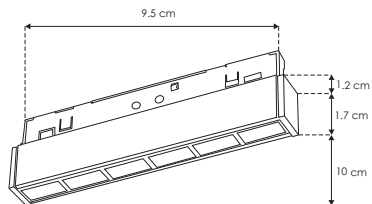

NANO TRACK

nanotrack
ilumileds

ILUNANORP6WWB

[Acabado negro
(Blanco cálido) 6 W]

ILUNANORP12WWB

[Acabado negro
(Blanco cálido) 12 W]

Material	Aluminio acabado negro
Base	Nano Track
Lámpara	Luminario de LED para nano track
Ángulo de apertura	24°
Color de luz	Blanco cálido
Alimentación	24 V cc
Potencia	6 W / 12 W