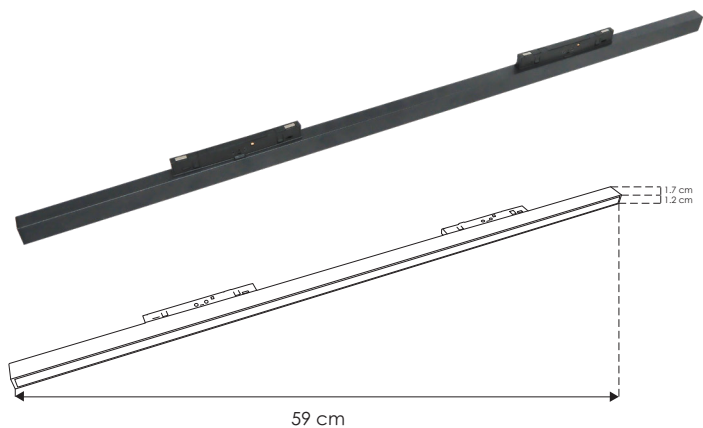

NANO TRACK

nano
track
ilumileds

ILUNANOLD20WWWB

[Acabado negro
(Blanco cálido)]

nuevo

Material	Aluminio acabado negro
Base	Nano Track
Lámpara	Luminario de LED con mica difusa para empotrar en nano track
Ángulo de apertura	100°
Color de luz	Blanco cálido
Alimentación	24 V cc
Potencia	20 W

NOM

IP
20

2-3
step
MACADAM

3 000 K
Blanco cálido

FL
1 000
lúmenes
Blanco cálido

20
W

24
V cc