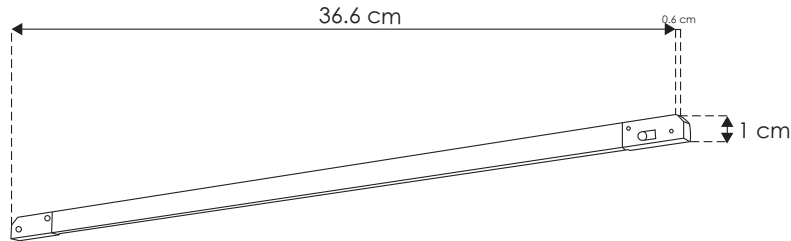

NANO TRACK

ilumileds
nano
track

ILUNANOL3WWWB

[Acabado negro
(Blanco cálido)]

Material	Aluminio acabado negro
Base	Nano Track
Lámpara	Luminario de LED para nano track
Ángulo de apertura	100°
Color de luz	Blanco cálido
Alimentación	24 V cc
Potencia	3 W