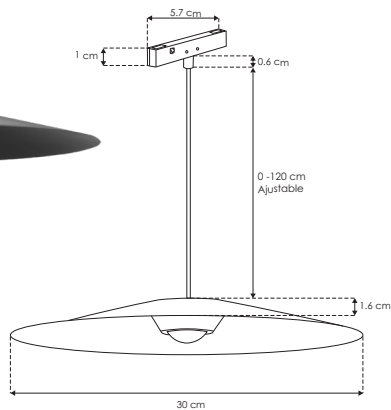

NANO TRACK

inano  
track  
ilumileds

ILUNANOHAT7WWWB

[ Acabado negro  
(Blanco cálido)]

<b>Material</b>	Aluminio acabado negro
<b>Base</b>	Nano Track
<b>Lámpara</b>	Luminario de LED para suspender en nano track
<b>Ángulo de apertura</b>	60°
<b>Color de luz</b>	Blanco cálido
<b>Alimentación</b>	24 V cc
<b>Potencia</b>	7 W

**NOM**

IP  
20

2-3  
step  
MACADAM

3 000 K  
Blanco cálido

7  
W

FL  
560  
lúmenes  
Blanco cálido

24  
V cc

atenuable