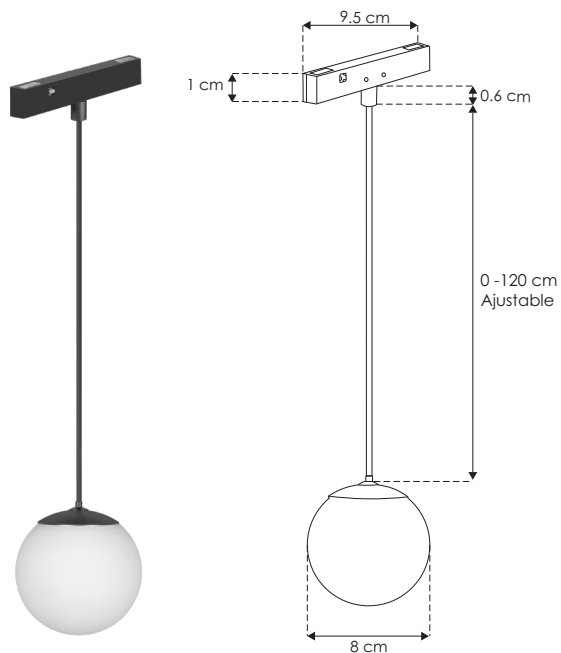

NANO TRACK

nano  
track  
ilumileds

ILNANOESF7WWWB

[Acabado negro  
(Blanco cálido)]

<b>Material</b>	Aluminio acabado negro
<b>Base</b>	Nano Track
<b>Lámpara</b>	Luminario de LED para suspender en nano track
<b>Ángulo de apertura</b>	100°
<b>Color de luz</b>	Blanco cálido
<b>Alimentación</b>	24 V cc
<b>Potencia</b>	7 W

**NOM**

IP  
20

2-3  
step  
MACADAM

100°

3 000 K  
Blanco cálido

7  
W

FL  
560  
lumens  
Blanco cálido

24  
V cc