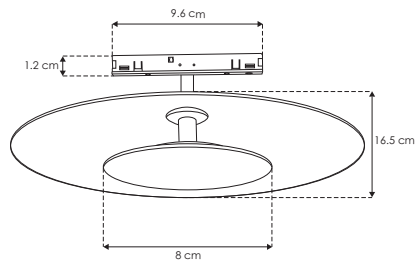

NANO TRACK

nano
track
ilumileds

ILUNANOC7WWWBW

[Acabado blanco
con negro
(Blanco cálido)]

Material	Aluminio acabado blanco con negro
Base	Nano Track
Lámpara	Luminario de LED para nano track
Ángulo de apertura	100°
Color de luz	Blanco cálido
Alimentación	24 V cc
Potencia	7 W

NOM

IP
20

2-3
step
MACADAM

3 000 K
Blanco cálido

7
W

24
V cc