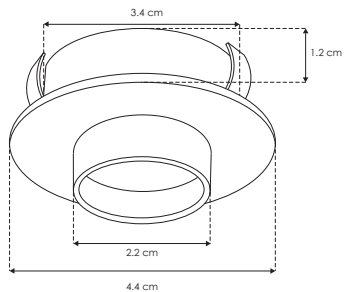

NANO TRACK

nanotrack
lumileds

ILUNANEMPRB2WWWB

[Acabado negro
(Blanco cálido)]

NOTA: Este luminario es empotrable en mueble (No compatible con nano track magnético)

Material	Aluminio acabado negro
Lámpara	Luminario de LED para empotrar en mueble
Ángulo de apertura	24°
Color de luz	Blanco cálido
Alimentación	24 V cc
Potencia	2 W

NOM

IP
20

2-3
step
MACADAM

3 000 K
Blanco cálido

2
W

FL
160
lúmenes
Blanco cálido

24
V cc