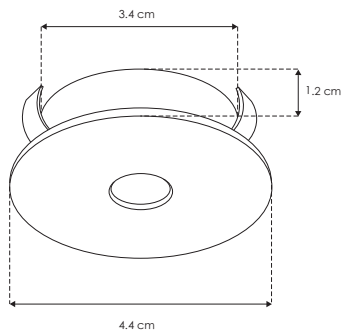

NANO TRACK

nano
track
ilumileds

ILUNANEMPR2WWWB

[Acabado negro
(Blanco cálido)]

NOTA: Este luminario es empotrable en mueble (No compatible con nano track magnético)

Material	Aluminio acabado negro
Lámpara	Luminario de LED para empotrar en mueble
Ángulo de apertura	24°
Color de luz	Blanco cálido
Alimentación	24 V cc
Potencia	2 W