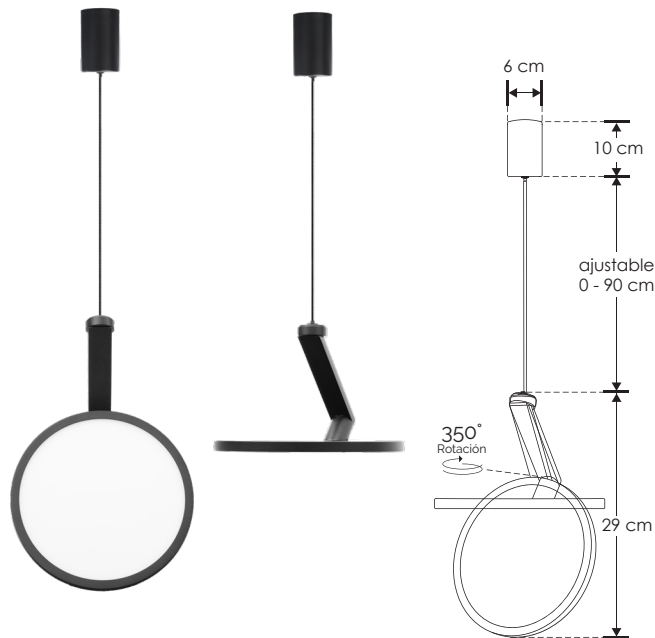

ViLmo.

ILUMZ13B18WWWB

[Acabado negro
(Blanco cálido)]

iLumileds®
LÍNEA europea
THE ART OF LIGHTING

Material	Aluminio acabado negro
Lámpara	Luminario para suspender en techo
Ángulo de apertura	120°
Color de luz	Blanco cálido
Alimentación	85 – 265 V ca
Potencia	18 W

Fusiona la abstracción y la precisión en una forma pura que redefine el espacio con elegancia y claridad

NOM

IP
20

3 000 K
Blanco cálido

FL
700
lúmenes
Blanco cálido

18
W

2-3
step
MACADAM

CRI
90