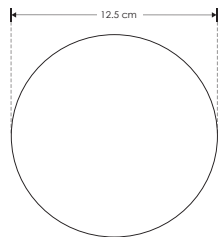

Renz.

ILUMYB1403WWWB

[Acabado negro
(Blanco cálido)]

ilumileds®
LÍNEA europea
THE ART OF LIGHTING

Material	Aluminio acabado negro
Lámpara	Luminario para sobreponer en muro
Ángulo de apertura	360° (Efecto simétrico, salida de luz indirecta trasera)
Color de luz	Blanco cálido
Alimentación	85 – 265 V ca
Potencia	3 W