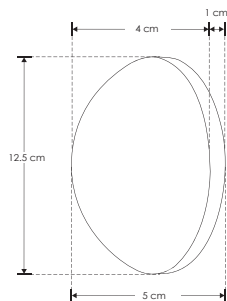

Renz.

ILUMYB1403WWWB

[Acabado negro
(Blanco cálido)]

ilumileds®
LÍNEA europea
THE ART OF LIGHTING

Material	Aluminio acabado negro
Lámpara	Luminario para sobreponer en muro
Ángulo de apertura	360° (Efecto simétrico, salida de luz indirecta trasera)
Color de luz	Blanco cálido
Alimentación	85 – 265 V ca
Potencia	3 W