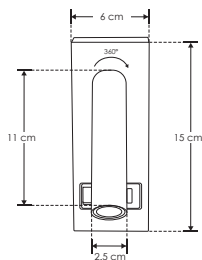

SOBREPONER / PARED

ILUMUSB2WWWB

[Acabado negro
(Blanco cálido)]

ILUMUSB2WWW

[Acabado blanco
(Blanco cálido)]

Material	Aluminio acabado negro / blanco
Lámpara	Luminario de pared con 1 puerto USB tipo A y 1 tipo C
Ángulo de apertura	38°
Color de luz	Blanco cálido
Alimentación	100 - 240 V ca
Potencia	2 W

Nota: Este producto es usado como elemento de iluminación y apoyo de lectura para muros y uso interior, incluye apagador y dos puertos de carga USB.
Puerto USB tipo A: 5Vcc 2 A máx / Puerto USB tipo C: 5Vcc 2 A máx