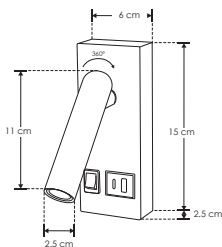

SOBREPONER / PARED

ILUMUSB2WWWB

[Acabado negro
(Blanco cálido)]

ILUMUSB2WWW

[Acabado blanco
(Blanco cálido)]

Material	Aluminio acabado negro / blanco
Lámpara	Luminario de pared con 1 puerto USB tipo A y 1 tipo C
Ángulo de apertura	38°
Color de luz	Blanco cálido
Alimentación	100 - 240 V ca
Potencia	2 W

Nota: Este producto es usado como elemento de iluminación y apoyo de lectura para muros y uso interior, incluye apagador y dos puertos de carga USB.
Puerto USB tipo A: 5Vcc 2 A máx / Puerto USB tipo C: 5Vcc 2 A máx