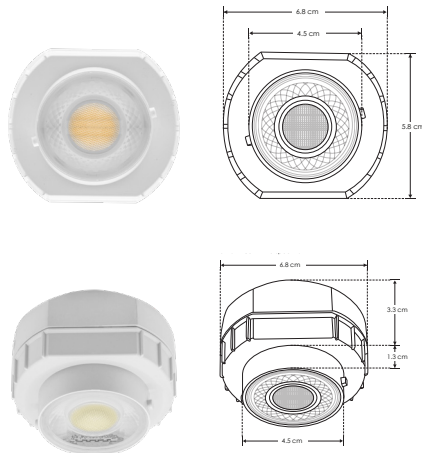

EMPOTRAR

LÍNEA PROFESIONAL

ILUMODPC8WWW

[ Acabado blanco  
(Blanco cálido) ]

ILUMODPC8WNW

[ Acabado blanco  
(Blanco neutro) ]

ILUMODPC8WW

[ Acabado blanco  
(Blanco) ]

<b>Material</b>	Policarbonato acabado blanco
<b>Lámpara</b>	Módulo de LED de 8 W IP54
<b>Ángulo de apertura</b>	60° (Este varía de acuerdo con el difusor utilizado)
<b>Color de luz</b>	Blanco cálido / Blanco neutro / Blanco
<b>Alimentación</b>	85-265 V ca
<b>Potencia</b>	8 W

FL  
720  
lúmenes  
Blanco

8  
W

60°

CRI  
90

3-4  
step  
MACADAM