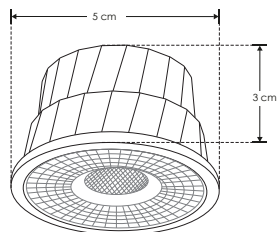

EMPOTRAR

LÍNEA PROFESIONAL

ILUMODPC7WW

ILUMODPC7WW

[Acabado blanco
(Blanco cálido)]

[Acabado blanco
(Blanco)]

Material	Policarbonato, acabado blanco
Lámpara	Módulo de LED de 7 W IP54
Ángulo de apertura	38° (Este varía de acuerdo con el difusor utilizado)
Color de luz	Blanco cálido / Blanco
Alimentación	110-130 V ca
Potencia	7 W