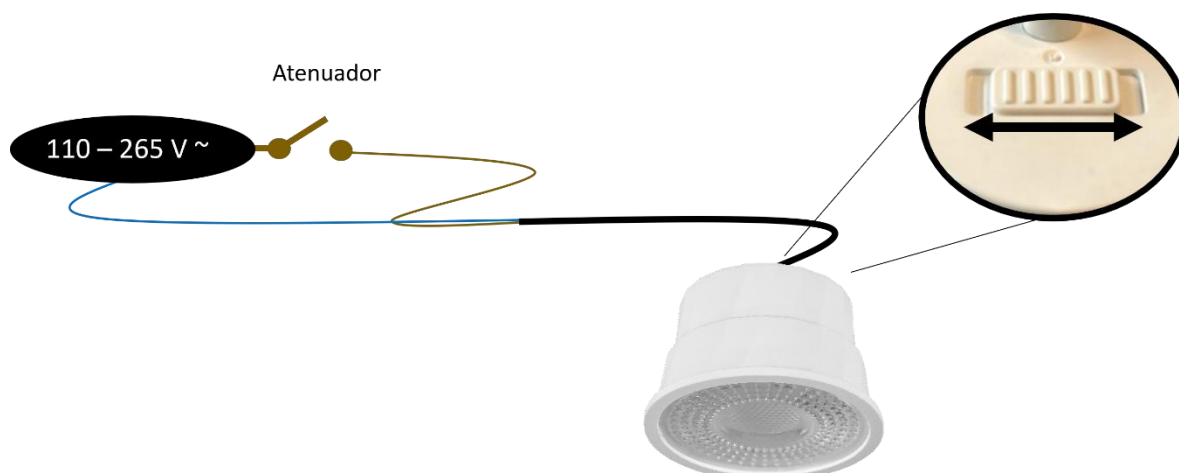

c) Instalación:

Verifique que la energía eléctrica esté apagada. Realice las conexiones y aíse perfectamente, active la energía y seleccione el color de luz. Coloque el módulo en el difusor a utilizar y pruebe el funcionamiento.