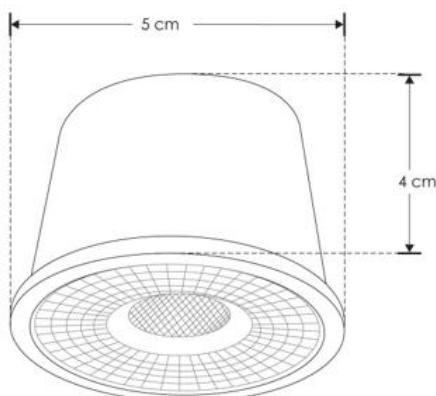

LUMINARIO DE LED (TIPO MODULO) MODELO ILUMODPC7WCCT
MANUAL DE INSTRUCCIONES Y ESPECIFICACIONES
POR FAVOR LEER EL MANUAL ANTES DE USAR EL PRODUCTO
(DEPENDIENDO MODELO).