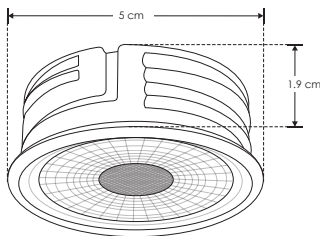

LÍNEA PROFESIONAL

ILUMOD5WWWIP54

[Acabado blanco
(Blanco cálido)]

ILUMOD5WWWIP54

[Acabado blanco
(Blanco)]

Material	Cerámica acabado blanco
Lámpara	Módulo de LED de 5 W IP54
Ángulo de apertura	38° (Este varía de acuerdo con el difusor utilizado)
Color de luz	Blanco cálido / Blanco
Alimentación	110 - 130 V ca
Potencia	5 W