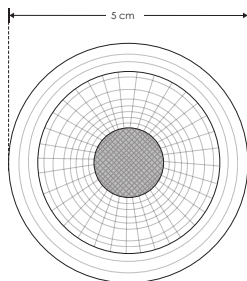

LÍNEA PROFESIONAL

ILUMOD5WWWIP54

[Acabado blanco
(Blanco cálido)]

ILUMOD5WWWIP54

[Acabado blanco
(Blanco)]

Material	Cerámica acabado blanco
Lámpara	Módulo de LED de 5 W IP54
Ángulo de apertura	38° (Este varía de acuerdo con el difusor utilizado)
Color de luz	Blanco cálido / Blanco
Alimentación	110 - 130 V ca
Potencia	5 W