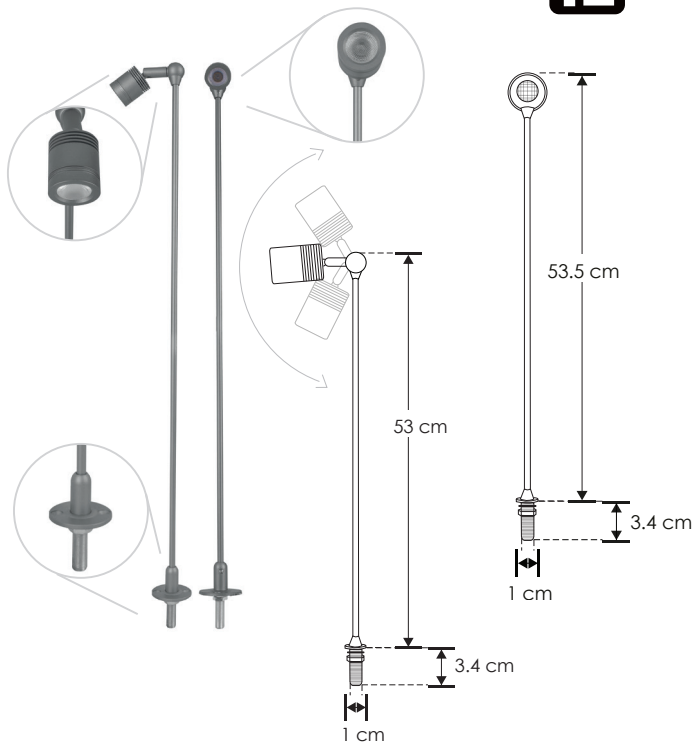

# POSTES

**ILULWE5061CNWT3W**

[ Acabado gris  
(Blanco neutro) ]

<b>Material</b>	Aluminio / Pintura electrostática / Acabado gris
<b>Lámpara</b>	Poste con cabezal con 1 LED de 3 W
<b>Ángulo de apertura</b>	60°
<b>Color de luz</b>	Blanco neutro
<b>Alimentación</b>	3-4.5 V cc 700 mA
<b>Potencia</b>	3 W
<b>Driver</b>	HYLED700MA03SN (Aterrizado)
<b>Funciones</b>	Posibilidad de recortar y ajustar altura mínima de 10 cm

**NOTA:** No incluye controlador