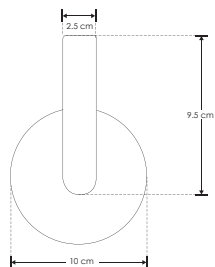

SOBREPONER / PARED

ILULED3WB

[ Acabado negro  
(Blanco cálido) ]

**Material** Aluminio acabado negro

**Lámpara** Luminario giratorio de pared

**Ángulo de apertura** 120°

**Ángulo de ajuste** 360°

**Color de luz** Blanco cálido

**Alimentación** 85 - 265 V ca

**Potencia** 3 W