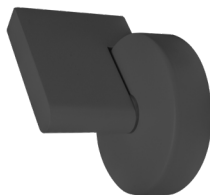

SOBREPONER / PARED

ILULED3WB

[ Acabado negro  
(Blanco cálido) ]

**Material** Aluminio acabado negro

**Lámpara** Luminario giratorio de pared

**Ángulo de apertura** 120°

**Ángulo de ajuste** 360°

**Color de luz** Blanco cálido