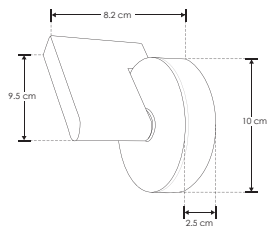

SOBREPONER / PARED

ILULED3WB

[ Acabado negro  
(Blanco cálido) ]

**Material** Aluminio acabado negro

**Lámpara** Luminario giratorio de pared

**Ángulo de apertura** 120°

**Ángulo de ajuste** 360°

**Color de luz** Blanco cálido

**Alimentación** 85 - 265 V ca

**Potencia** 3 W