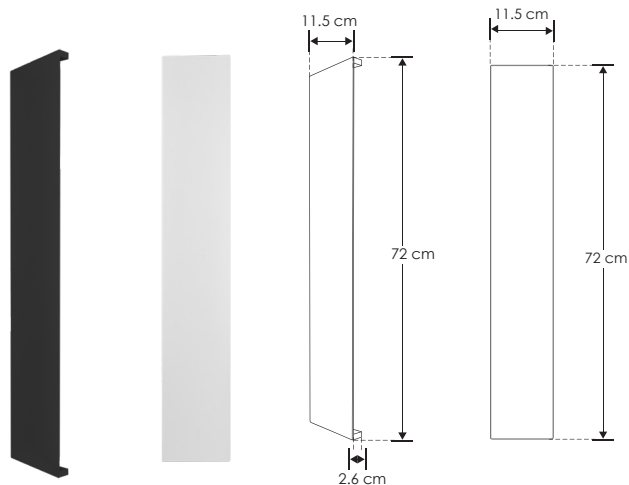

SOBREPONER / PARED

ILULED117220WB

[Acabado negro
(Blanco cálido)]

ILULED117220WW

[Acabado blanco
(Blanco cálido)]

Material	Aluminio acabado negro / blanco
Lámpara	Luminario de 72 cm de pared para sobreponer
Ángulo de apertura	110°
Color de luz	Blanco cálido
Alimentación	100 - 240 V ca
Potencia	20 W

NOM

IP
65

2 700 K
Blanco cálido

FL
1 400
lúmenes
Blanco cálido

20
W

CRI
80

3-4
step
MACADAM