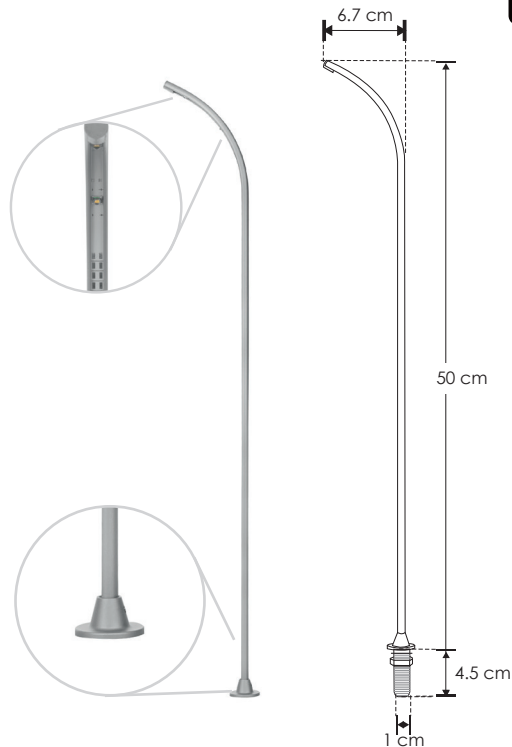

POSTES

ILULDE003GNW

[Acabado gris
(Blanco neutro)]

Material Aluminio / Pintura electrostática / Acabado gris

Lámpara Poste delgado con 2 LEDs de 1 W c/u

Ángulo de apertura 110°

Color de luz Blanco neutro

Alimentación 3-12 V cc 350 mA

Potencia 2 W

Driver HYLED350MA03SN (Aterrizado)

Funciones Se puede recortar para ajustar altura hasta un mínimo de 11 cm. Consultar manual de operación

NOTA: No incluye controlador

NOM

IP
20

CRI
90

2-3
step
MACADAM

4 100 K
Blanco neutro

FL
180
lúmenes
Blanco neutro

110°

orificio
1 cm

2
W

3-12
V cc