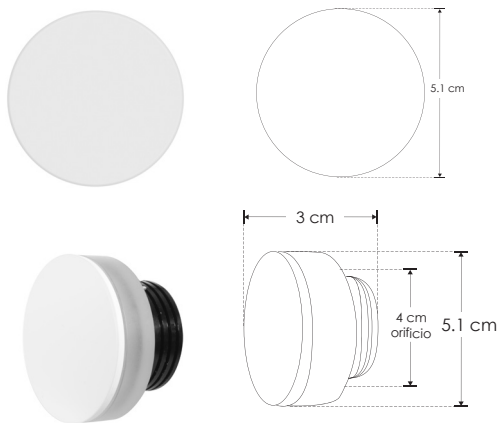

Vienna.

ILULD07446RE

[Acabado blanco
(Blanco cálido)]

ilumileds®
LÍNEA europea
THE ART OF LIGHTING

Material Aluminio acabado blanco / Acrílico

Lámpara Luminario de cortesía para pared

Ángulo de apertura Efecto simétrico lateral

Color de luz Blanco cálido

Alimentación 100 - 265 V ca

Potencia 1 W

Acabado que refleja la riqueza cultural y la historia imperial de Viena, simbolizando la elegancia y la modernidad que se encuentran en la ciudad

NOM

IP
20

3 000 K
Blanco cálido

FL
70
lúmenes
Blanco cálido

1
W

orificio
4 cm

CRI
80

3-4
step
MACADAM