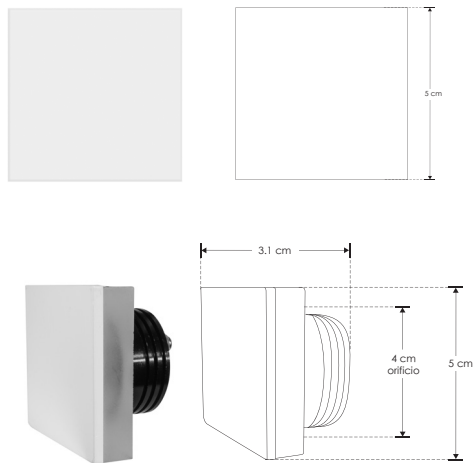

Statera.

ILULD07446CE

[Acabado blanco
(Blanco cálido)]

ilumileds®
LÍNEA europea
THE ART OF LIGHTING

Material Aluminio acabado blanco / Acrílico

Lámpara Luminario de cortesía para pared

Ángulo de apertura Efecto simétrico lateral

Color de luz Blanco cálido

Alimentación 100 - 265 V ca

Potencia 1 W

Refleja la estabilidad entre luz, diseño y energía.
Es un nombre asociado con la búsqueda de la perfección en la proporción, el espacio y la luz.