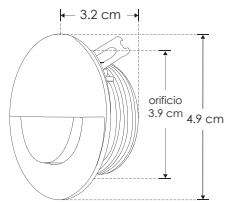

Zurich.

ILULD07252NRE

[Acabado negro
(Blanco cálido)]

ilumileds®
LÍNEA europea
THE ART OF LIGHTING

Material	Aluminio acabado negro
Lámpara	Luminario de cortesía para pared
Ángulo de apertura	180°
Color de luz	Blanco cálido
Alimentación	100 - 265 V ca
Potencia	1 W