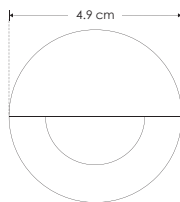

Zurich.

ILULD07252NRE

[Acabado negro
(Blanco cálido)]

ilumileds®
LÍNEA europea
THE ART OF LIGHTING

Material	Aluminio acabado negro
Lámpara	Luminario de cortesía para pared
Ángulo de apertura	180°
Color de luz	Blanco cálido
Alimentación	100 - 265 V ca
Potencia	1 W