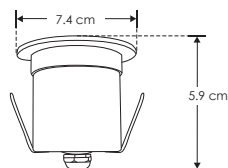

SUBACUÁTICAS

LÍNEA BAJO COSTO

ILUJDDM75E

[Blanco cálido]

Material	Acero inoxidable AISI 304 / Housing de plástico
Lámpara	Luminario subacuático empotrable con 3 LEDs de 2 W de alta potencia c/u
Ángulo de apertura	24°
Color de luz	Blanco cálido
Alimentación	12 V cc (No incluye fuente)
Potencia	6 W
Aplicaciones	Espejos de agua / muro llorón / jacuzzi / albercas / fuentes

NOM

IP
68

3-4
step
MACADAM

3 000 K
Blanco cálido

FL
480
lúmenes
Blanco cálido

12
V cc

orificio
6.4 cm

6
W