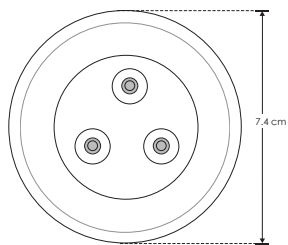

SUBACUÁTICAS

LÍNEA BAJO COSTO

ILUJDDM75E

[Blanco cálido]

Material	Acero inoxidable AISI 304 / Housing de plástico
Lámpara	Luminario subacuático empotrable con 3 LEDs de 2 W de alta potencia c/u
Ángulo de apertura	24°
Color de luz	Blanco cálido
Alimentación	12 V cc (No incluye fuente)
Potencia	6 W
Aplicaciones	Espejos de agua / muro llorón / jacuzzi / albercas / fuentes

NOM

IP
68

3-4
step
MACADAM

3 000 K
Blanco cálido

FL
480
lúmenes
Blanco cálido

12
V cc

orificio
6.4 cm

6
W