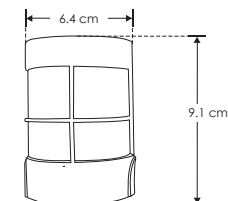

SUBACUÁTICAS

LÍNEA BAJO COSTO

ILUJDDM75E

[Blanco cálido]

Material	Acero inoxidable AISI 304 / Housing de plástico
Lámpara	Luminario subacuático empotrable con 3 LEDs de 2 W de alta potencia c/u
Ángulo de apertura	24°
Color de luz	Blanco cálido
Alimentación	12 V cc (No incluye fuente)
Potencia	6 W
Aplicaciones	Espejos de agua / muro llorón / jacuzzi / albercas / fuentes

NOM

IP
68

3-4
step
MACADAM

3 000 K
Blanco cálido

FL
480
lúmenes
Blanco cálido

12
V cc

orificio
6.4 cm

6
W

CRI
80