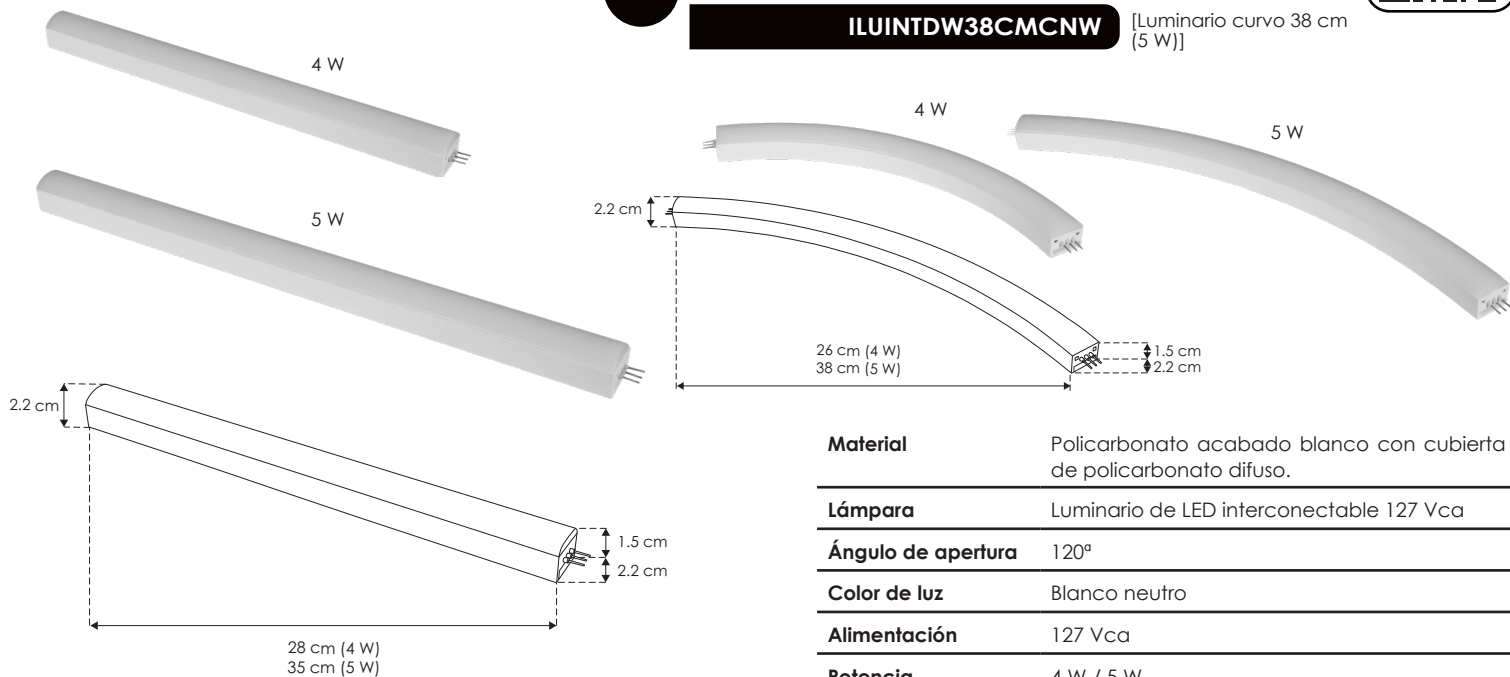

# INTERCONECTABLES / ILUINTDW

**ILUINTDW28CMLNW**

[Luminario recto 28 cm  
(4 W)]

**ILUINTDW35CMLNW**

[Luminario recto 35 cm  
(5 W)]

**ILUINTDW26CMCNW**

[Luminario curvo 26 cm  
(4 W)]

**ILUINTDW38CMCNW**

[Luminario curvo 38 cm  
(5 W)]

<b>Material</b>	Policarbonato acabado blanco con cubierta de policarbonato difuso.
<b>Lámpara</b>	Luminario de LED interconectable 127 Vca
<b>Ángulo de apertura</b>	120°
<b>Color de luz</b>	Blanco neutro
<b>Alimentación</b>	127 Vca
<b>Potencia</b>	4 W / 5 W