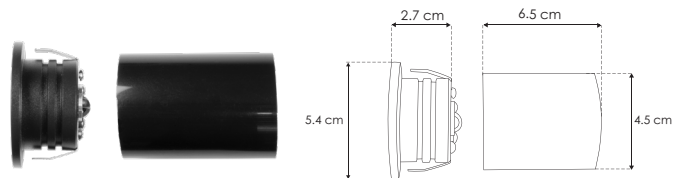

FoCCUS.

ILUGY3WWWB

[ Acabado negro  
(Blanco cálido) ]

ilumileds®  
LÍNEA europea  
THE ART OF LIGHTING

**Material** Aluminio acabado negro / housing de plástico

**Lámpara** Luminario de cortesia para pared

**Ángulo de apertura** 360° (efecto de luz circular)

**Color de luz** Blanco cálido

**Alimentación** 85 - 265 V ca

**Potencia** 3 W

Referencia a la luz dirigida y concentrada,  
resaltando la precisión.