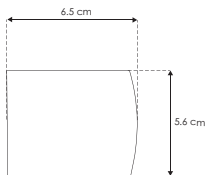

Orbe.

ILUGTP3WWWB

[Acabado negro
(Blanco cálido)]

ilumileds®
LÍNEA europea
THE ART OF LIGHTING

Material	Aluminio acabado negro / housing de plástico
Lámpara	Luminario de cortesía para pared
Ángulo de apertura	120° (luz directa), 360° (efecto de luz perimetral)
Color de luz	Blanco cálido
Alimentación	85 - 265 V ca
Potencia	3 W