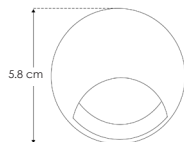

Orbe.

ILUGTP3WWWB

[Acabado negro
(Blanco cálido)]

ilumileds®
LÍNEA europea
THE ART OF LIGHTING

Material	Aluminio acabado negro / housing de plástico
Lámpara	Luminario de cortesía para pared
Ángulo de apertura	120° (luz directa), 360° (efecto de luz perimetral)
Color de luz	Blanco cálido
Alimentación	85 - 265 V ca
Potencia	3 W