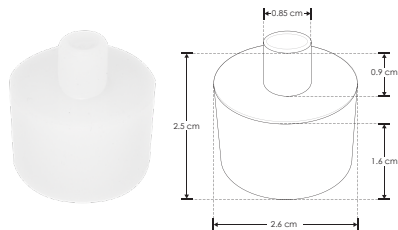

ILUGRAPANEON360

Grapa de acrílico para tira LED
ILUNEON360WW e ILUNEON360NW

IP
65

ILUENDCAHNEON360

Terminación de silicón con orificio para
tira LED ILUNEON360WW e ILUNEON360NW

IP
65

ILUENDCAPNEON360

Terminación de silicón sin orificio para tira
LED ILUNEON360WW e ILUNEON360NW