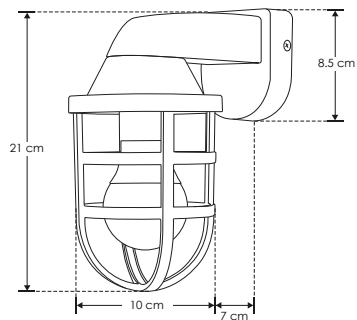

SOBREPONER / PARED

ILUFAROL19E27BE

[ Acabado negro ]

<b>Material</b>	Policarbonato acabado negro
<b>Base</b>	E27 (Incluida)
<b>Lámpara</b>	Luminario de pared tipo farol (no incluye lámpara E27)
<b>Ángulo de apertura</b>	180°
<b>Alimentación</b>	100 – 240 V ca
<b>Potencia</b>	40 W máx.

**Nota:** No incluye lámpara E27.

**NOM**

IP  
44

40  
W  
MÁX

PC  
POLICARBONATO

RECOMENDADO  
ÁREAS HÚMEDAS Y  
LUGARES DE COSTA