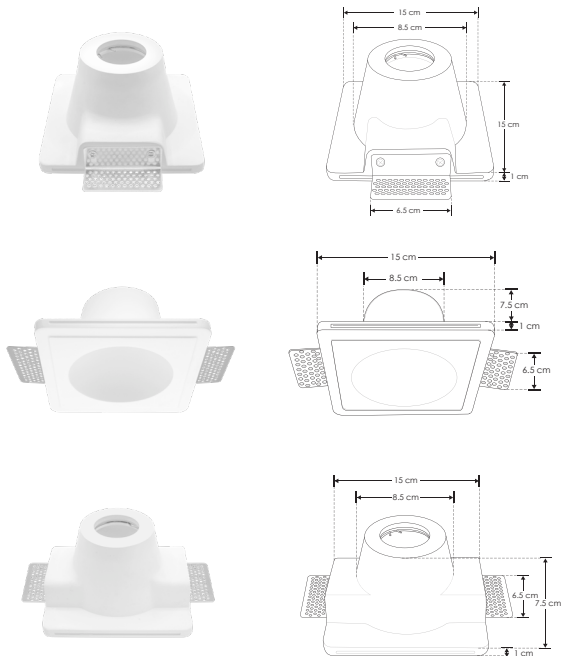

# Breuer Yeso.

## ILUEURTRIM6551W

[ Acabado blanco ]

iLumileds®  
**LÍNEA** europea  
THE ART OF LIGHTING

<b>Material</b>	Yeso acabado blanco
<b>Lámpara</b>	Difusor trimless para lámparas tipo dicroicas
<b>Base</b>	GU10
<b>Ángulo de apertura</b>	120°
<b>Alimentación</b>	85 - 277 V ca
<b>Potencia</b>	25 W máx.

**Nota:** No incluye lámpara.

Un toque sutil de luz que crea un ambiente sereno y sofisticado con su diseño minimalista

**ilumileds®** / [ilumileds.com.mx](http://ilumileds.com.mx)

**NOM**

IP 20

85-277

25 W máx