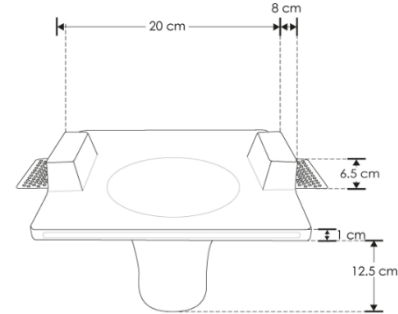

Este producto es usado como difusor para lámparas tipo dicroicas con base GU10  
**NO INCLUYE LÁMPARA.**

- **Material:** Yeso acabado blanco.
- **Tipo de instalación:** Trimless (Sin sujeción visible), para empotrar en techo.
- **Grado de protección:** IP20 (Para uso en interiores).
- **Características de la base GU10 (incluida):** 85 - 277 V ~ 50/60 Hz 25 W máx. (0.29 A máx.).
- **Ángulo de apertura:** 120° (puede variar dependiendo de la lámpara que se instale).

**NOTA: LAS CARACTERÍSTICAS TÉCNICAS Y ELÉCTRICAS FAVOR DE CONSULTAR EN LA ETIQUETA DE PRODUCTO.**

**Instalación:**

1. Verifique que la energía eléctrica esté apagada. Haga un orificio de acuerdo con la forma y medidas del luminario.