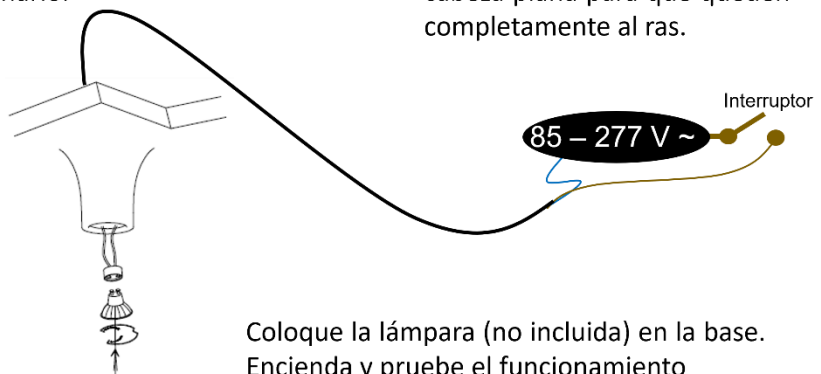

Este producto es usado como difusor para lámparas tipo dicroicas con base GU10  
**NO INCLUYE LÁMPARA.**

- **Material:** Yeso acabado blanco.
- **Tipo de instalación:** Trimless (Sin sujeción visible), para empotrar en techo.
- **Grado de protección:** IP20 (Para uso en interiores).
- **Características de la base GU10 (incluida):** 85 - 277 V ~ 50/60 Hz 25 W máx. (0.29 A máx.).
- **Ángulo de apertura:** 120° (puede variar dependiendo de la lámpara que se instale).

**NOTA: LAS CARACTERÍSTICAS TÉCNICAS Y ELÉCTRICAS FAVOR DE CONSULTAR EN LA ETIQUETA DE PRODUCTO.**

**Instalación:**

1. Verifique que la energía eléctrica esté apagada. Haga un orificio de acuerdo con la forma y medidas del luminario.

2. Coloque los soportes de acuerdo con la profundidad requerida por el material del recubrimiento final.

4. Resane perfectamente y pinte la superficie.

3. Realice las conexiones de la línea eléctrica a los bornes del luminario.

3. Fije el luminario a la superficie usando pijas de cabeza plana para que queden completamente al ras.

Coloque la lámpara (no incluida) en la base.  
 Encienda y pruebe el funcionamiento

**Limpieza y cuidados:** Limpie el luminario únicamente con un trapo húmedo con agua, asegurándose que el luminario NO esté encendido.