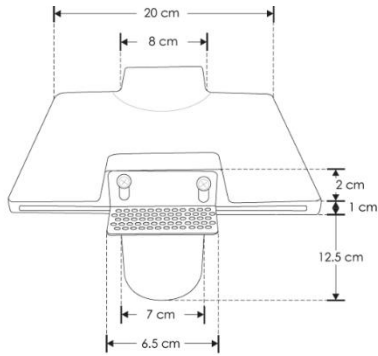

Este producto es usado como difusor para lámparas tipo dicroicas con base GU10  
**NO INCLUYE LÁMPARA.**

- **Material:** Yeso acabado blanco.
- **Tipo de instalación:** Trimless (Sin sujeción visible), para empotrar en techo.
- **Grado de protección:** IP20 (Para uso en interiores).
- **Características de la base GU10 (incluida):** 85 - 277 V ~ 50/60 Hz 25 W máx. (0.29 A máx.).
- **Ángulo de apertura:** 120° (puede variar dependiendo de la lámpara que se instale).

**NOTA: LAS CARACTERÍSTICAS TÉCNICAS Y ELÉCTRICAS FAVOR DE CONSULTAR EN LA ETIQUETA DE PRODUCTO.**

**Instalación:**

1. Verifique que la energía eléctrica esté apagada. Haga un orificio de acuerdo con la forma y medidas del luminario.