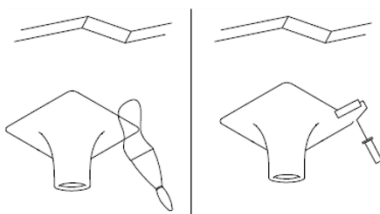

4. Resane perfectamente y pinte la superficie.