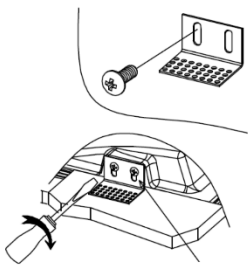

**LUMINARIO DE LED TIPO TRIMLESS PARA LÁMPARA TIPO DICROICA  
 MODELO ILUEURTRIM6522W MARCA ILMILEDSD  
 MANUAL DE INSTRUCCIONES Y ESPECIFICACIONES**

**POR FAVOR LEER EL MANUAL ANTES DE USAR EL PRODUCTO**

Este producto es usado como difusor para lámparas tipo dicroicas con base GU10  
**NO INCLUYE LÁMPARA.**

- **Material:** Yeso acabado blanco.
- **Tipo de instalación:** Trimless (Sin sujeción visible), para empotrar en techo.
- **Grado de protección:** IP20 (Para uso en interiores).
- **Características de la base GU10 (incluida):** 85 - 277 V ~ 50/60 Hz 25 W máx. (0.29 A máx.).
- **Ángulo de apertura:** 120° (puede variar dependiendo de la lámpara que se instale).

**NOTA: LAS CARACTERÍSTICAS TÉCNICAS Y ELÉCTRICAS FAVOR DE CONSULTAR EN LA ETIQUETA DE PRODUCTO.**

**Instalación:**

1. Verifique que la energía eléctrica esté apagada. Haga un orificio de acuerdo con la forma y medidas del luminario.

2. Coloque los soportes de acuerdo con la profundidad requerida por el material del recubrimiento final.

4. Resane perfectamente y pinte la superficie.

3. Realice las conexiones de la línea eléctrica a los bornes del luminario.