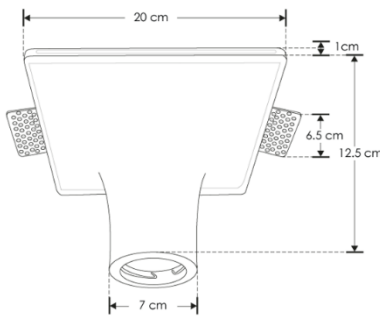

Este producto es usado como difusor para lámparas tipo dicroicas con base GU10  
**NO INCLUYE LÁMPARA.**

- **Material:** Yeso acabado blanco.
- **Tipo de instalación:** Trimless (Sin sujeción visible), para empotrar en techo.
- **Grado de protección:** IP20 (Para uso en interiores).
- **Características de la base GU10 (incluida):** 85 - 277 V ~ 50/60 Hz 25 W máx. (0.29 A máx.).
- **Ángulo de apertura:** 120° (puede variar dependiendo de la lámpara que se instale).

**NOTA: LAS CARACTERÍSTICAS TÉCNICAS Y ELÉCTRICAS FAVOR DE CONSULTAR EN LA ETIQUETA DE PRODUCTO.**

**Instalación:**

1. Verifique que la energía eléctrica esté apagada. Haga un orificio de acuerdo con la forma y medidas del luminario.