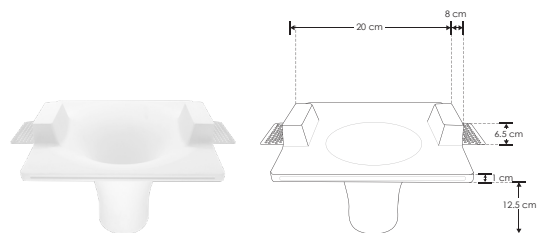

Brant Yeso.

ILUEURTRIM6522W

[Acabado blanco]

ilumileds
LÍNEA europea
THE ART OF LIGHTING

Luz pura que aporta una atmósfera cálida y elegante con su diseño discreto

ilumileds / ilumileds.com.mx

Material	Yeso acabado blanco
Lámpara	Difusor trimless para lámparas tipo dicroicas
Base	GU10
Ángulo de apertura	120°
Alimentación	85 - 277 V ca
Potencia	25 W máx.

Nota: No incluye lámpara.

NOM

IP
20

85-277

25
W
máx

GU10

120°