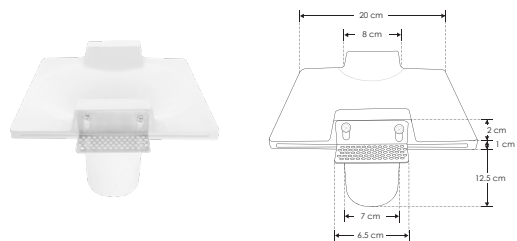

Brant Yeso.

ILUEURTRIM6522W

[Acabado blanco]

ilumileds
LÍNEA europea
THE ART OF LIGHTING

Luz pura que aporta una atmósfera cálida y elegante con su diseño discreto

ilumileds / ilumileds.com.mx

Material	Yeso acabado blanco
Lámpara	Difusor trimless para lámparas tipo dicroicas
Base	GU10
Ángulo de apertura	120°
Alimentación	85 - 277 V ca
Potencia	25 W máx.

Nota: No incluye lámpara.

NOM

IP
20

85-277

25
W
máx

GU10

120°