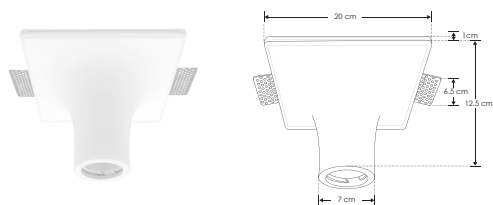

Brant Yeso.

ILUEURTRIM6522W

[Acabado blanco]

ilumileds
LÍNEA europea
THE ART OF LIGHTING

Luz pura que aporta una atmósfera cálida y elegante con su diseño discreto

ilumileds / ilumileds.com.mx

Material	Yeso acabado blanco
Lámpara	Difusor trimless para lámparas tipo dicroicas
Base	GU10
Ángulo de apertura	120°
Alimentación	85 - 277 V ca
Potencia	25 W máx.

Nota: No incluye lámpara.

NOM

IP
20

85-277

25
W
máx

GU10

120°