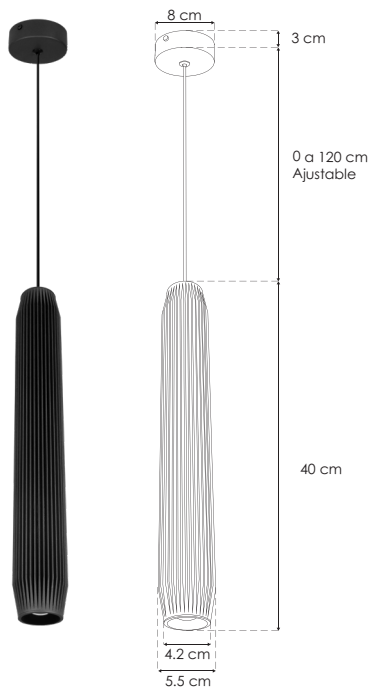

## Lufont 2.

ILUEURSF267WWB

[ Acabado negro ]

ilumileds®  
**LÍNEA** europea  
THE ART OF LIGHTING

<b>Material</b>	Aluminio acabado negro
<b>Lámpara</b>	Luminario para suspender en techo
<b>Ángulo de apertura</b>	45°
<b>Color de luz</b>	Blanco cálido
<b>Alimentación</b>	100 - 265 V ca
<b>Potencia</b>	5 W

**NOM**

IP 20

100 - 265

3 000 K  
Blanco cálido

FL 175  
lúmenes  
Blanco cálido

5 W

3-4 step  
MACADAM  
45°

CRI 80