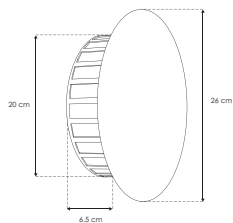

MaLer.

ILUEURSF2462WWB

[Acabado negro
(Blanco cálido)]

ilumileds®
LÍNEA *europa*
THE ART OF LIGHTING

| | |
|---------------------------|---|
| Material | Aluminio acabado negro |
| Lámpara | Luminario para sobreponer en muro |
| Ángulo de apertura | 360° (Efecto simétrico, salidas de luz indirecta) |
| Color de luz | Blanco cálido |
| Alimentación | 100 - 265 V ca |
| Potencia | 12 W |